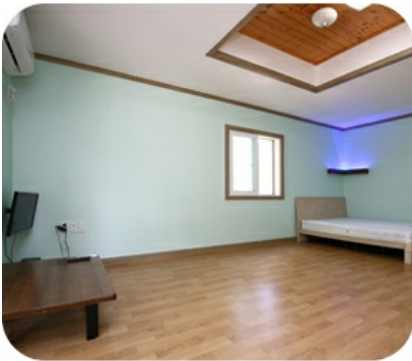

> 그린내

- 정원 : 5명
- 연중 : 90,000원
- 욕실시설,에어컨,TV,테이블,케이블방송,주방기구,취사도구,냉장고,WIFI

> 꽃무리

- 정원 : 4명
- 연중 : 80,000원
- 욕실시설,에어컨,TV,테이블,케이블방송,주방기구,취사도구,냉장고,WIFI

> 다들

- 정원 : 4명
- 연중 : 80,000원
- 욕실시설,에어컨,TV,테이블,케이블방송,주방기구,취사도구,냉장고,WIFI

> 두메

- 정원 : 4명
- 연중 : 80,000원
- 욕실시설,에어컨,TV,테이블,케이블방송,주방기구,취사도구,냉장고,WIFI

> 한울

- 정원 : 10명
- 연중 : 150,000
- 욕실시설,에어컨,TV,테이블,케이블방송,주방기구,취사도구,냉장고,WIFI

> 미쁨

- 정원 : 6명
- 연중 : 120,000원
- 욕실시설,에어컨,TV,테이블,케이블방송,주방기구,취사도구,냉장고,WIFI