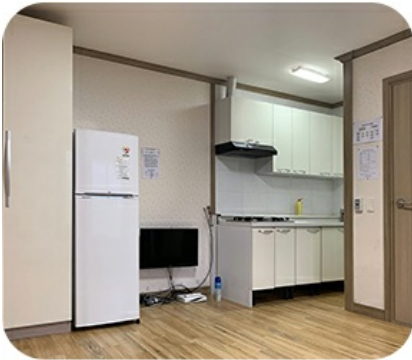

> 그린내

- 정원 : 5명
- 연중 : 90,000원
- 욕실시설,에어컨,TV,테이블,케이블방송,주방기구,취사도구,냉장고,WIFI

> 꽃무리

- 정원 : 4명
- 연중 : 80,000원
- 욕실시설,에어컨,TV,테이블,케이블방송,주방기구,취사도구,냉장고,WIFI

> 다들

- 정원 : 4명
- 연중 : 80,000원
- 욕실시설,에어컨,TV,테이블,케이블방송,주방기구,취사도구,냉장고,WIFI

> 두메

- 정원 : 4명
- 연중 : 80,000원
- 욕실시설,에어컨,TV,테이블,케이블방송,주방기구,취사도구,냉장고,WIFI

> 한울

- 정원 : 10명
- 연중 : 150,000
- 욕실시설,에어컨,TV,테이블,케이블방송,주방기구,취사도구,냉장고,WIFI

> 미쁨

- 정원 : 6명
- 연중 : 120,000원
- 욕실시설,에어컨,TV,테이블,케이블방송,주방기구,취사도구,냉장고,WIFI