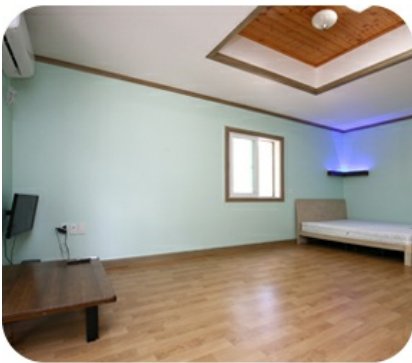

> 그린내

- 정원 : 5명
- 연중 : 90,000원
- 욕실시설,에어컨,TV,테이블,케이블방송,주방기구,취사도구,냉장고,WIFI

> 꽃무리

- 정원 : 4명
- 연중 : 80,000원
- 욕실시설,에어컨,TV,테이블,케이블방송,주방기구,취사도구,냉장고,WIFI

> 다들

- 정원 : 4명
- 연중 : 80,000원
- 욕실시설,에어컨,TV,테이블,케이블방송,주방기구,취사도구,냉장고,WIFI

> 두메

- 정원 : 4명
- 연중 : 80,000원
- 욕실시설,에어컨,TV,테이블,케이블방송,주방기구,취사도구,냉장고,WIFI

> 한울

- 정원 : 10명
- 연중 : 150,000
- 욕실시설,에어컨,TV,테이블,케이블방송,주방기구,취사도구,냉장고,WIFI

> 미뽀

- 정원 : 6명
- 연중 : 120,000원
- 욕실시설,에어컨,TV,테이블,케이블방송,주방기구,취사도구,냉장고,WIFI