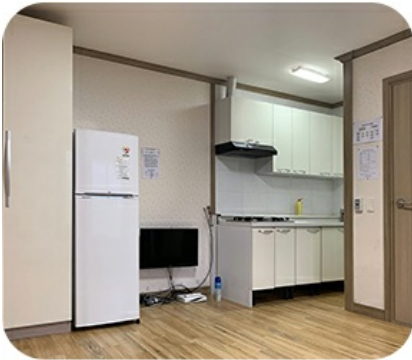

> 그린내

- 정원 : 5명
- 연중 : 90,000원
- 욕실시설,에어컨,TV,테이블,케이블방송,주방기구,취사도구,냉장고,WIFI

> 꽃무리

- 정원 : 4명
- 연중 : 80,000원
- 욕실시설,에어컨,TV,테이블,케이블방송,주방기구,취사도구,냉장고,WIFI

> 다들

- 정원 : 4명
- 연중 : 80,000원
- 욕실시설,에어컨,TV,테이블,케이블방송,주방기구,취사도구,냉장고,WIFI

> 두메

- 정원 : 4명
- 연중 : 80,000원
- 욕실시설,에어컨,TV,테이블,케이블방송,주방기구,취사도구,냉장고,WIFI

> 한울

- 정원 : 10명
- 연중 : 150,000
- 욕실시설,에어컨,TV,테이블,케이블방송,주방기구,취사도구,냉장고,WIFI

> 미뽀

- 정원 : 6명
- 연중 : 120,000원
- 욕실시설,에어컨,TV,테이블,케이블방송,주방기구,취사도구,냉장고,WIFI