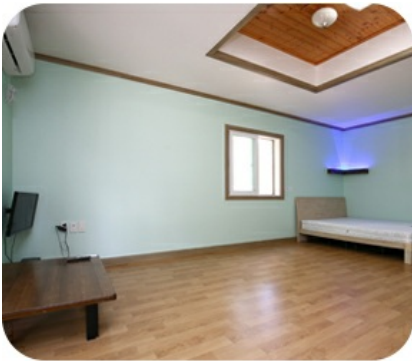

> 그린내

- 정원 : 5명
- 연중 : 90,000원
- 욕실시설,에어컨,TV,테이블,케이블방송,주방기구,취사도구,냉장고,WIFI

> 꽃무리

- 정원 : 4명
- 연중 : 80,000원
- 욕실시설,에어컨,TV,테이블,케이블방송,주방기구,취사도구,냉장고,WIFI

> 다들

> 식당

> 기타

> 취소 및 환불규정