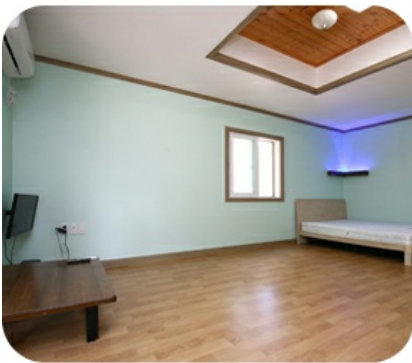

> 그린내

- 정원 : 5명
- 연중 : 90,000원
- 욕실시설,에어컨,TV,테이블,케이블방송,주방기구,취사도구,냉장고,WIFI

> 꽃무리

- 정원 : 4명
- 연중 : 80,000원
- 욕실시설,에어컨,TV,테이블,케이블방송,주방기구,취사도구,냉장고,WIFI

> 다들

> 식당

> 기타

> 취소 및 환불규정