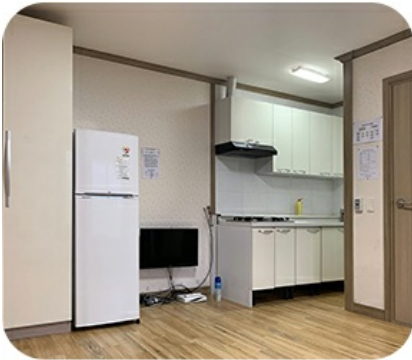

> 그린내

- 정원 : 5명
- 연중 : 90,000원
- 욕실시설,에어컨,TV,테이블,케이블방송,주방기구,취사도구,냉장고,WIFI

> 꽃무리

- 정원 : 4명
- 연중 : 80,000원
- 욕실시설,에어컨,TV,테이블,케이블방송,주방기구,취사도구,냉장고,WIFI

> 다들

- 정원 : 4명
- 연중 : 80,000원
- 욕실시설,에어컨,TV,테이블,케이블방송,주방기구,취사도구,냉장고,WIFI

> **두메**

- 정원 : 4명
- 연중 : 80,000원
- 욕실시설,에어컨,TV,테이블,케이블방송,주방기구,취사도구,냉장고,WIFI

> **한울**

- 정원 : 10명
- 연중 : 150,000
- 욕실시설,에어컨,TV,테이블,케이블방송,주방기구,취사도구,냉장고,WIFI

> **미뽀**

- 정원 : 6명
- 연중 : 120,000원
- 욕실시설,에어컨,TV,테이블,케이블방송,주방기구,취사도구,냉장고,WIFI