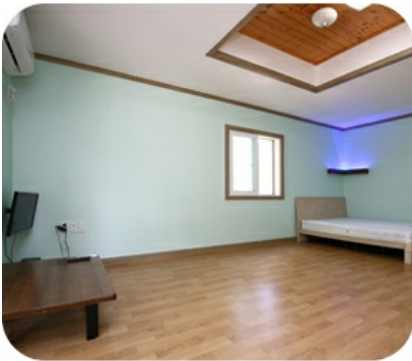

> 그린내

- 정원 : 5명
- 연중 : 90,000원
- 욕실시설,에어컨,TV,테이블,케이블방송,주방기구,취사도구,냉장고,WIFI

> 꽃무리

- 정원 : 4명
- 연중 : 80,000원
- 욕실시설,에어컨,TV,테이블,케이블방송,주방기구,취사도구,냉장고,WIFI

> 다들

- 정원 : 4명
- 연중 : 80,000원
- 욕실시설,에어컨,TV,테이블,케이블방송,주방기구,취사도구,냉장고,WIFI

> **두메**

- 정원 : 4명
- 연중 : 80,000원
- 욕실시설,에어컨,TV,테이블,케이블방송,주방기구,취사도구,냉장고,WIFI

> **한울**

- 정원 : 10명
- 연중 : 150,000
- 욕실시설,에어컨,TV,테이블,케이블방송,주방기구,취사도구,냉장고,WIFI

> **미뽀**

- 정원 : 6명
- 연중 : 120,000원
- 욕실시설,에어컨,TV,테이블,케이블방송,주방기구,취사도구,냉장고,WIFI