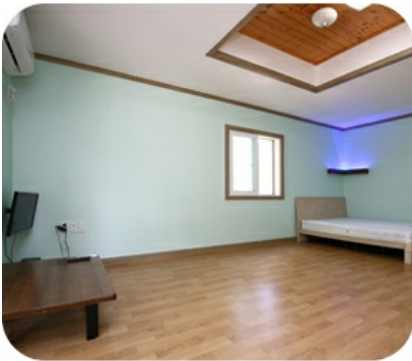

> 그린내

- 정원 : 5명
- 연중 : 90,000원
- 욕실시설,에어컨,TV,테이블,케이블방송,주방기구,취사도구,냉장고,WIFI

> 꽃무리

- 정원 : 4명
- 연중 : 80,000원
- 욕실시설,에어컨,TV,테이블,케이블방송,주방기구,취사도구,냉장고,WIFI

> 다들

- 정원 : 4명
- 연중 : 80,000원
- 욕실시설,에어컨,TV,테이블,케이블방송,주방기구,취사도구,냉장고,WIFI

> 두메

- 정원 : 4명
- 연중 : 80,000원
- 욕실시설,에어컨,TV,테이블,케이블방송,주방기구,취사도구,냉장고,WIFI

> 한울

- 정원 : 10명
- 연중 : 150,000
- 욕실시설,에어컨,TV,테이블,케이블방송,주방기구,취사도구,냉장고,WIFI

> 미뽀

- 정원 : 6명
- 연중 : 120,000원
- 욕실시설,에어컨,TV,테이블,케이블방송,주방기구,취사도구,냉장고,WIFI